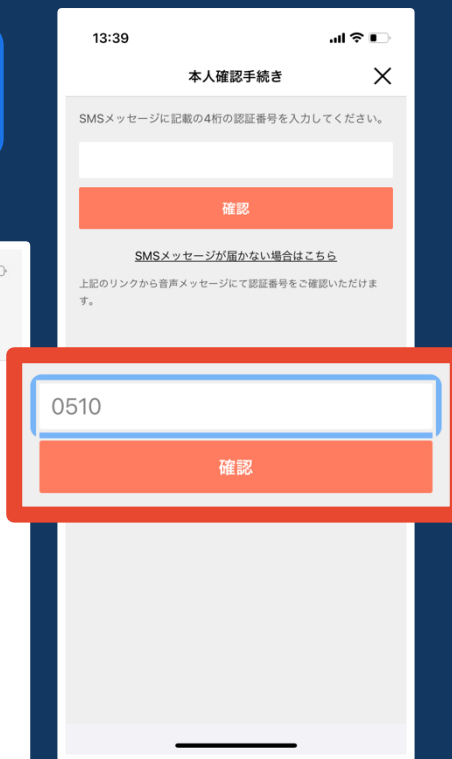

チケプラ ログイン方法 必ず「来場時にお持ちいただくスマホ」で

ホーム画面

「チケプラ」アプリの画面

① 「チケプラ」アイコンを押す

② 「チケプラ」ログインボタンを押す

③ メールアドレスパスワードを入力

④ 「ログインする」ボタンを押す

⑤ 来場時に使用するスマホであれば「この端末を利用する」を押す

※パスワード欄の「表示」を押すと、入力した内容が確認できます。

チケプラ ログイン方法

必ず「来場時にお持ちいただくスマホ」で

「チケプラ」
アプリの画面

メッセージアプリ

「チケプラ」
アプリの画面

6 空欄部分に
電話番号を入力

※国コードは日本の場合
81のままで問題ないです。

7 SMSアプリに
認証番号が届く

※上図画面はiPhoneの
ものです。

8 ⑦で届いた
認証番号を入力し
「確認」を押して完了

チケプラ ログイン方法

必ず「来場時にお持ちいただくスマホ」で

Q：ログインできません／ID・パスワードを忘れました

A：入力したメールアドレスとパスワードのご確認をお願いいたします。

パスワードをお忘れの方はログイン画面にある「ID/パスワードをお忘れの方」から再設定をお願いいたします。