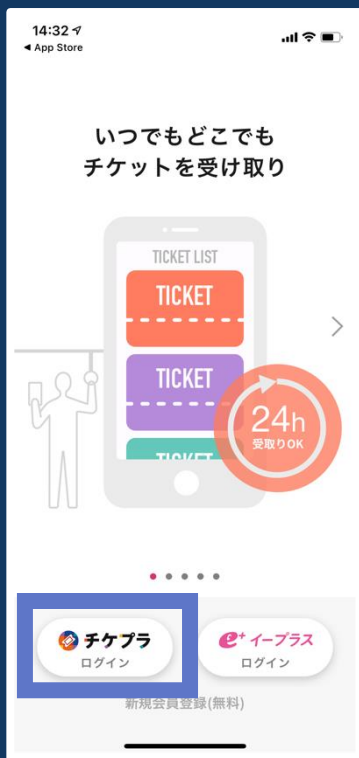

チケプラ ログイン方法 必ず「来場時にお持ちいただくスマホ」で

ホーム画面

「チケプラ」アプリの画面

① 「チケプラ」アイコンを押す

② 「チケプラ」ログインボタンを押す

③ メールアドレスパスワードを入力

④ 「ログインする」ボタンを押す

⑤ 来場時に使用するスマホであれば「この端末を利用する」を押す

※パスワード欄の「表示」を押すと、入力した内容が確認できます。

チケプラ ログイン方法

必ず「来場時にお持ちいただくスマホ」で

「チケプラ」
アプリの画面

メッセージアプリ

「チケプラ」
アプリの画面

6 空欄部分に
電話番号を入力

※国コードは日本の場合
81のままで問題ないです。

7 SMSアプリに
認証番号が届く

※上図画面はiPhoneの
ものです。

8 ⑦で届いた
認証番号を入力し
「確認」を押して完了

チケプラ ログイン方法

必ず「来場時にお持ちいただくスマホ」で

Q：ログインできません／ID・パスワードを忘れました

A：入力したメールアドレスとパスワードのご確認をお願いいたします。

パスワードをお忘れの方はログイン画面にある「ID/パスワードをお忘れの方」から再設定をお願いいたします。