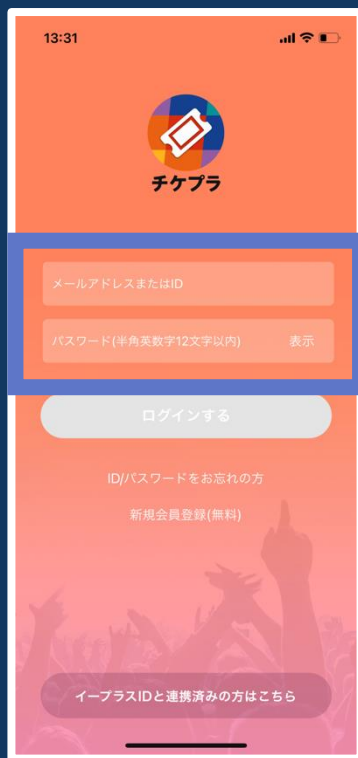

チケプラ ログイン方法 必ず「来場時にお持ちいただくスマホ」で

ホーム画面

「チケプラ」アプリの画面

① 「チケプラ」アイコンを押す

② 「チケプラ」ログインボタンを押す

③ メールアドレスパスワードを入力

④ 「ログインする」ボタンを押す

⑤ 来場時に使用するスマホであれば「この端末を利用する」を押す

※パスワード欄の「表示」を押すと、入力した内容が確認できます。

チケプラ ログイン方法

必ず「来場時にお持ちいただくスマホ」で

「チケプラ」
アプリの画面

メッセージアプリ

「チケプラ」
アプリの画面

6 空欄部分に
電話番号を入力

※国コードは日本の場合
81のままで問題ないです。