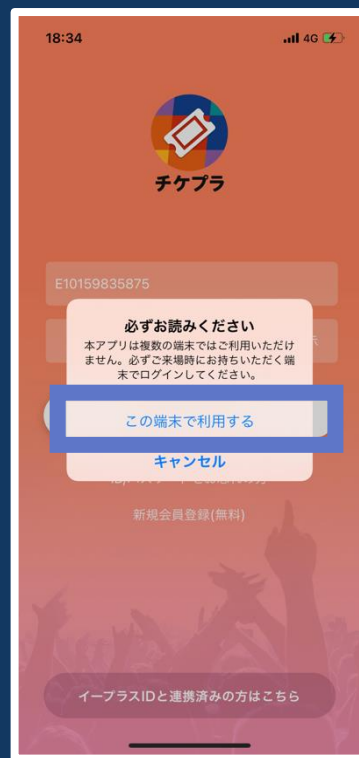

チケプラ ログイン方法 必ず「来場時にお持ちいただくスマホ」で

ホーム画面

「チケプラ」アプリの画面

① 「チケプラ」アイコンを押す

② 「チケプラ」ログインボタンを押す

③ メールアドレスパスワードを入力

④ 「ログインする」ボタンを押す

⑤ 来場時に使用するスマホであれば「この端末を利用する」を押す

※パスワード欄の「表示」を押すと、入力した内容が確認できます。

チケプラ ログイン方法

必ず「来場時にお持ちいただくスマホ」で

「チケプラ」
アプリの画面

メッセージアプリ

「チケプラ」
アプリの画面

6 空欄部分に
電話番号を入力

※国コードは日本の場合
81のままで問題ないです。