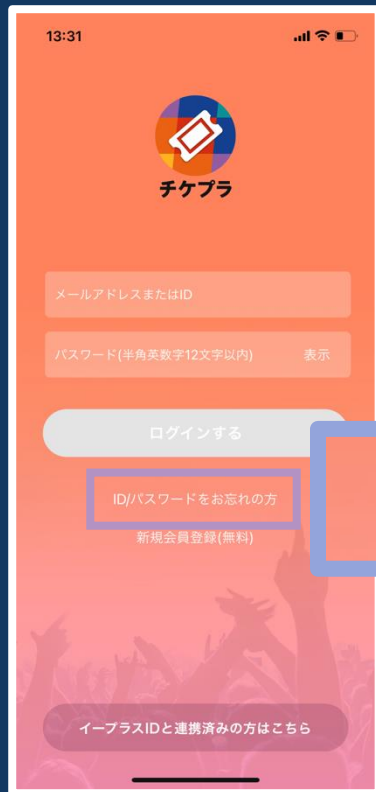

※パスワード欄の「表示」を押すと、入力した内容が確認できます。

チケプラ ログイン方法

必ず「来場時にお持ちいただくスマホ」で

「チケプラ」
アプリの画面

メッセージアプリ

「チケプラ」
アプリの画面

6 空欄部分に
電話番号を入力

※国コードは日本の場合
81のままで問題ないです。

7 SMSアプリに
認証番号が届く

※上図画面はiPhoneの
ものです。

8 ⑦で届いた
認証番号を入力し
「確認」を押して完了

チケプラ ログイン方法

必ず「来場時にお持ちいただくスマホ」で

Q：ログインできません／ID・パスワードを忘れました

A：入力したメールアドレスとパスワードのご確認をお願いいたします。

パスワードをお忘れの方はログイン画面にある「ID/パスワードをお忘れの方」から再設定をお願いいたします。