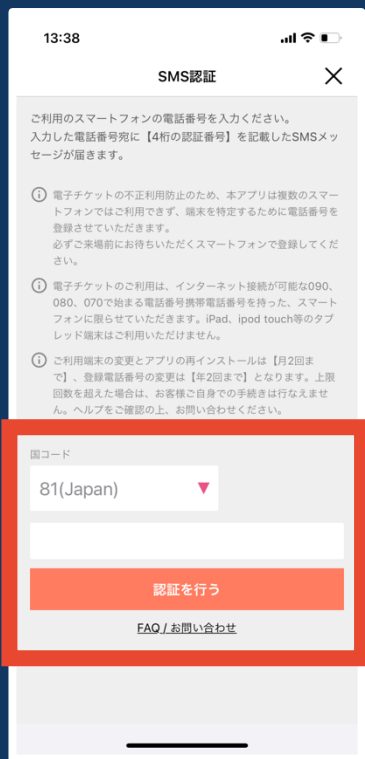

チケプラ ログイン方法 必ず「来場時にお持ちいただくスマホ」で

ホーム画面

「チケプラ」アプリの画面

① 「チケプラ」アイコンを押す

② 「チケプラ」ログインボタンを押す

③ メールアドレスパスワードを入力

④ 「ログインする」ボタンを押す

⑤ 来場時に使用するスマホであれば「この端末を利用する」を押す

※パスワード欄の「表示」を押すと、入力した内容が確認できます。

チケプラ ログイン方法

必ず「来場時にお持ちいただくスマホ」で

「チケプラ」
アプリの画面

メッセージアプリ

「チケプラ」
アプリの画面

6 空欄部分に
電話番号を入力

※国コードは日本の場合
81のままで問題ないです。

7 SMSアプリに
認証番号が届く

※上図画面はiPhoneの
ものです。

8 ⑦で届いた
認証番号を入力し
「確認」を押して完了

チケプラ ログイン方法

必ず「来場時にお持ちいただくスマホ」で

Q：ログインできません／ID・パスワードを忘れました

A：入力したメールアドレスとパスワードのご確認をお願いいたします。

パスワードをお忘れの方はログイン画面にある「ID/パスワードをお忘れの方」から再設定をお願いいたします。