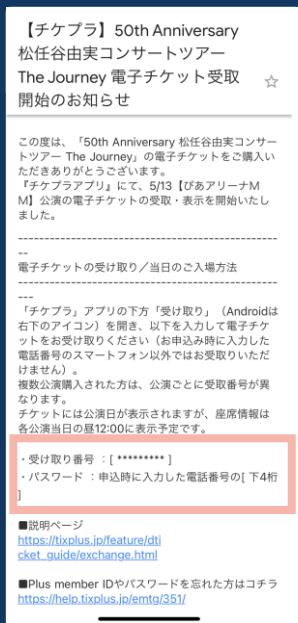

チケプラ チケット受取り方法

チケット受け取り期間中

メール

ホーム画面

「チケプラ」アプリの画面

※画面は2023年公演のものです

- 1 受取り開始のメールが届く (※応募時のメールアドレス宛)
- 2 「チケプラ」アイコンを押す
- 3 下部メニューの「受け取り」を押す
- 4 ①のメールに記載されていた受取番号とパスワードを入力し「受け取る」を押す
- 5 「OK」を押し、下部メニューの「チケット」から表示を確認