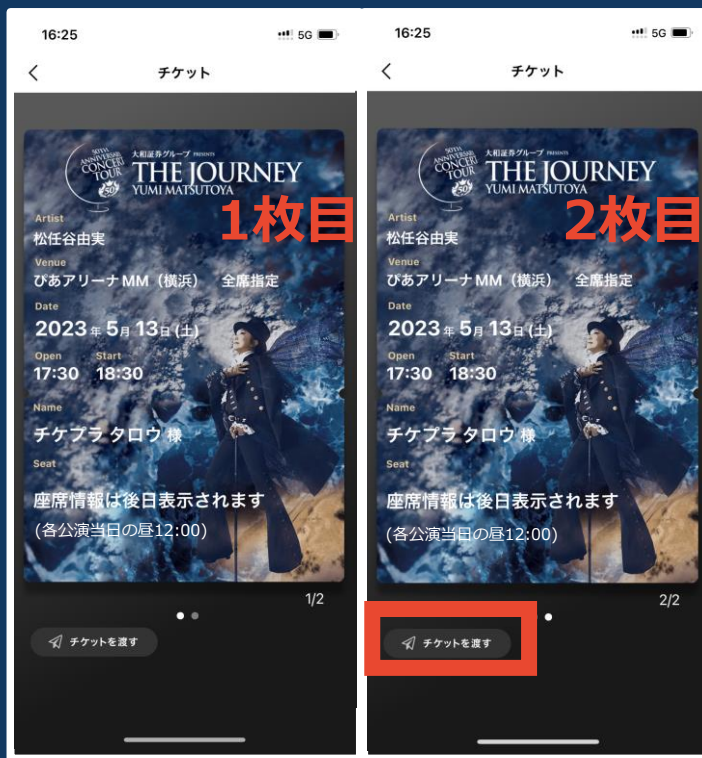

チケプラ 同行者へチケットを渡す

ホーム画面

「チケプラ」アプリの画面

① 「チケプラ」
アイコンを押す

② 渡したいチケット
の公演を選ぶ

③ チケットの詳細と枚数を確認後
「チケットを渡す」を押す

④ 渡したいチケット
を選択

チケプラ 同行者へチケットを渡す

「チケプラ」アプリの画面

同行者のLINEアカウントへ
メッセージを送ります

同行者のメールアドレスへ
メッセージを送ります

QRコードを表示します
同行者の携帯で読み込んでください

5 渡す方法を「LINE」「メール」「QRコード」から選ぶ

6 同行者がチケットを受け取れば完了